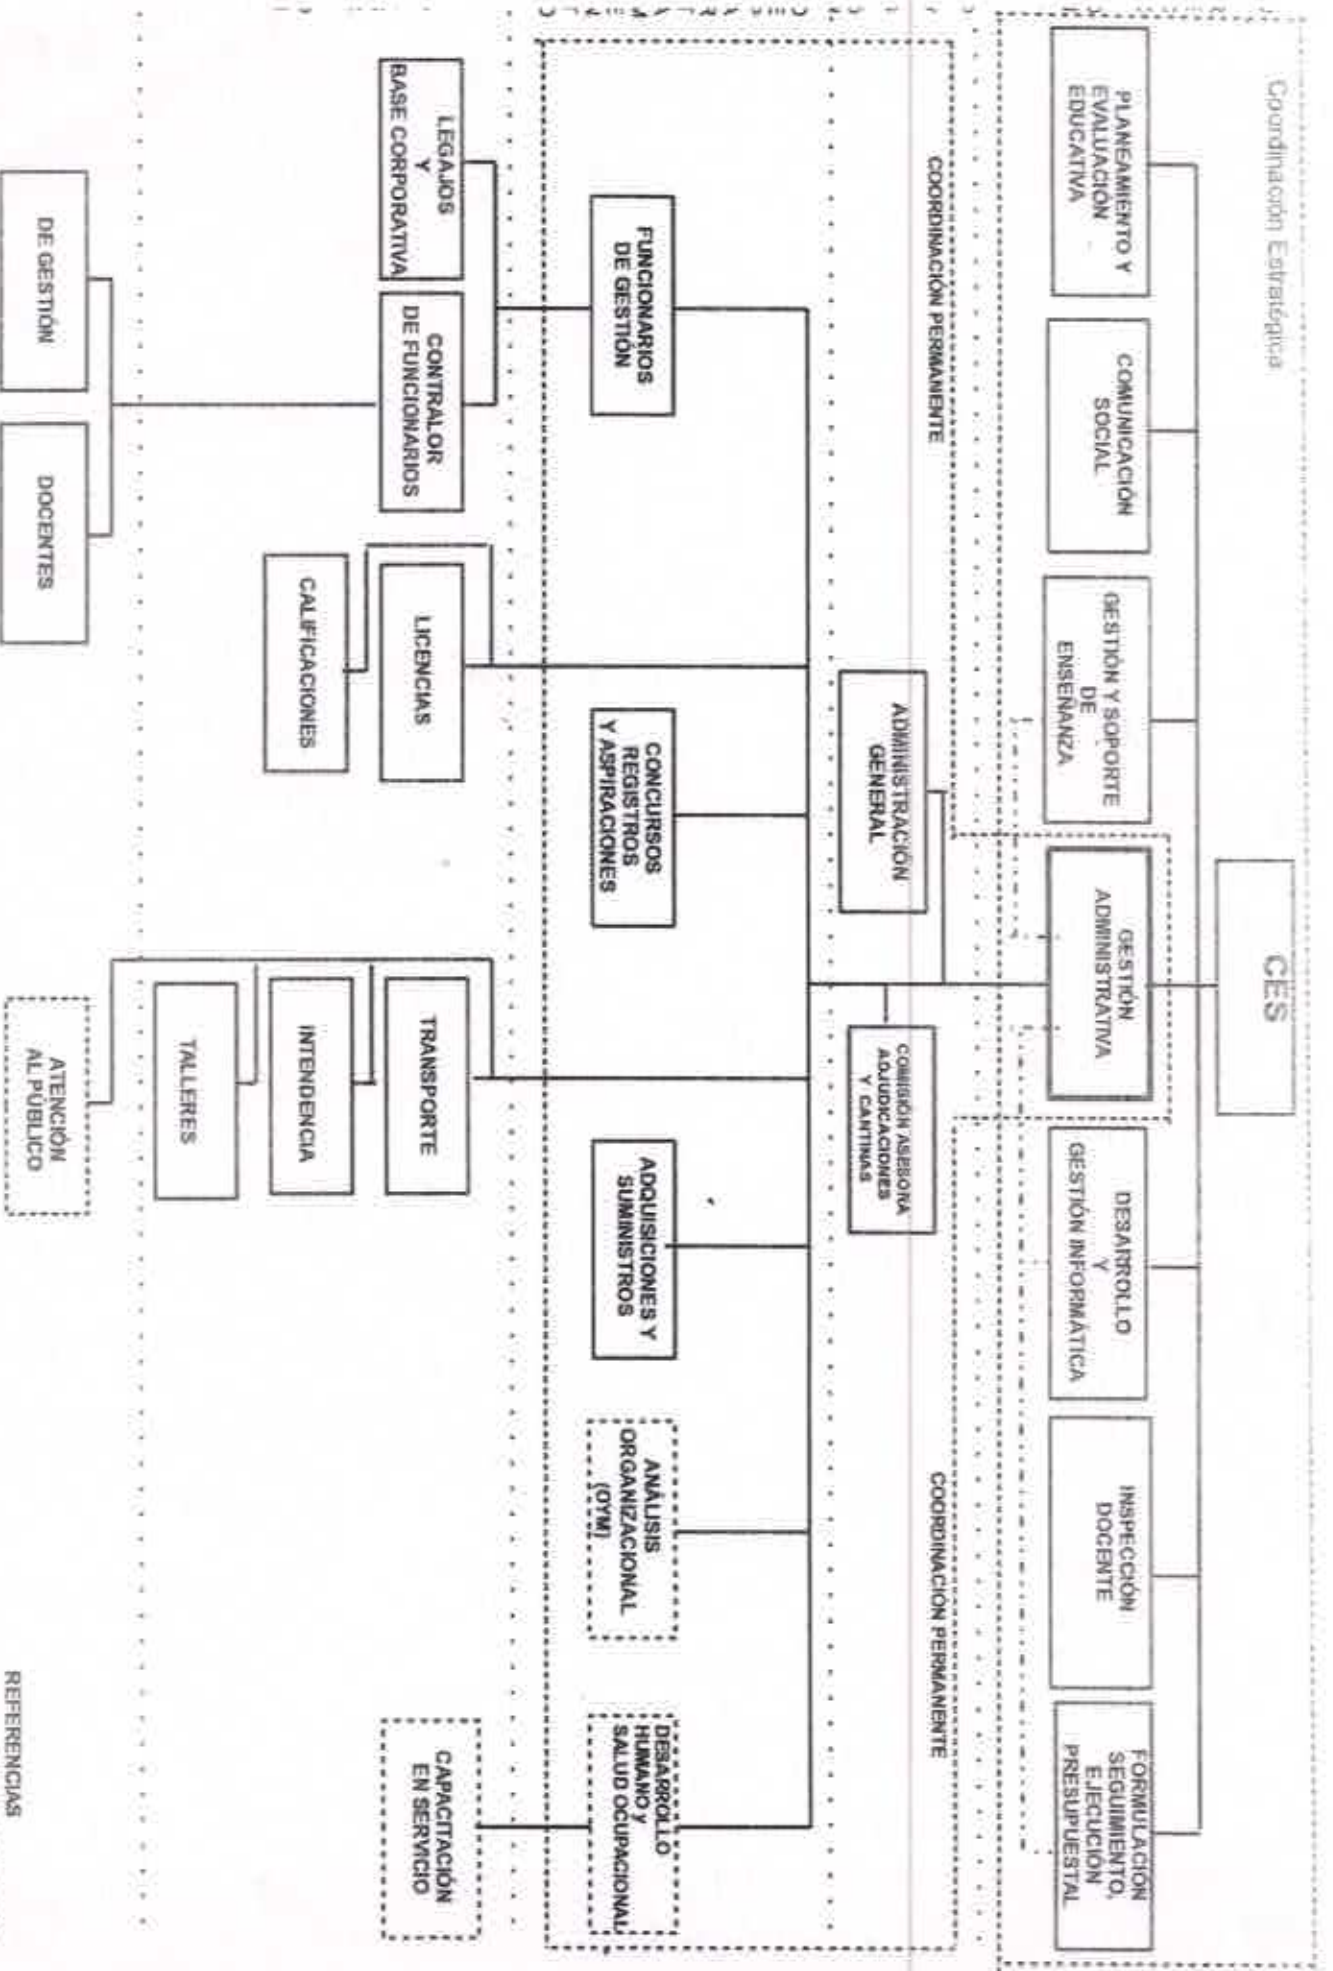

REFERENCIAS

- Relación de Jerarquía
- Unidad a crear
- Coordinación Estratégica Permanente

(1) Video, Fotografía, Radio, Edición y Post Producción

ORGANIGRAMA ANALÍTICO DE DIRECCIÓN DE COMUNICACION

Area de Coordinación Estratégica

REFERENCIAS

- Relación de Jerarquía
- Coordinación Estratégica Permanente
- Asesoramiento Normativo
- Coordinación Técnico Pedagógica
- Coordinación Administrativa

ORGANIGRAMA ANALITICO DE DIRECCIÓN DE PLANEAMIENTO Y EVALUACIÓN EDUCATIVA

Area de Coordinación Estratégica

REFERENCIAS

- _____ Relación de Jerarquía
- Coordinación Estratégica Permanente
- Asesoramiento Normativo
- _____ Unidad a crear o trasladar

ORGANIGRAMA ANALÍTICO DE DIRECCIÓN DE FORMULACIÓN, EJECUCIÓN Y SEGUIMIENTO PRESUPUESTAL

SECCION

ORGANIGRAMA ANALITICO DE DIRECCION DE GESTION ADMINISTRATIVA

REFERENCIAS

- Relación de Jerarquía
- - - Unidad a cargo
- · · Asesoramiento Normativo

REFERENCIAS

- _____ Relación de Jerarquía
- Coordinación Estratégica Permanente
- Asesoramiento Normativo