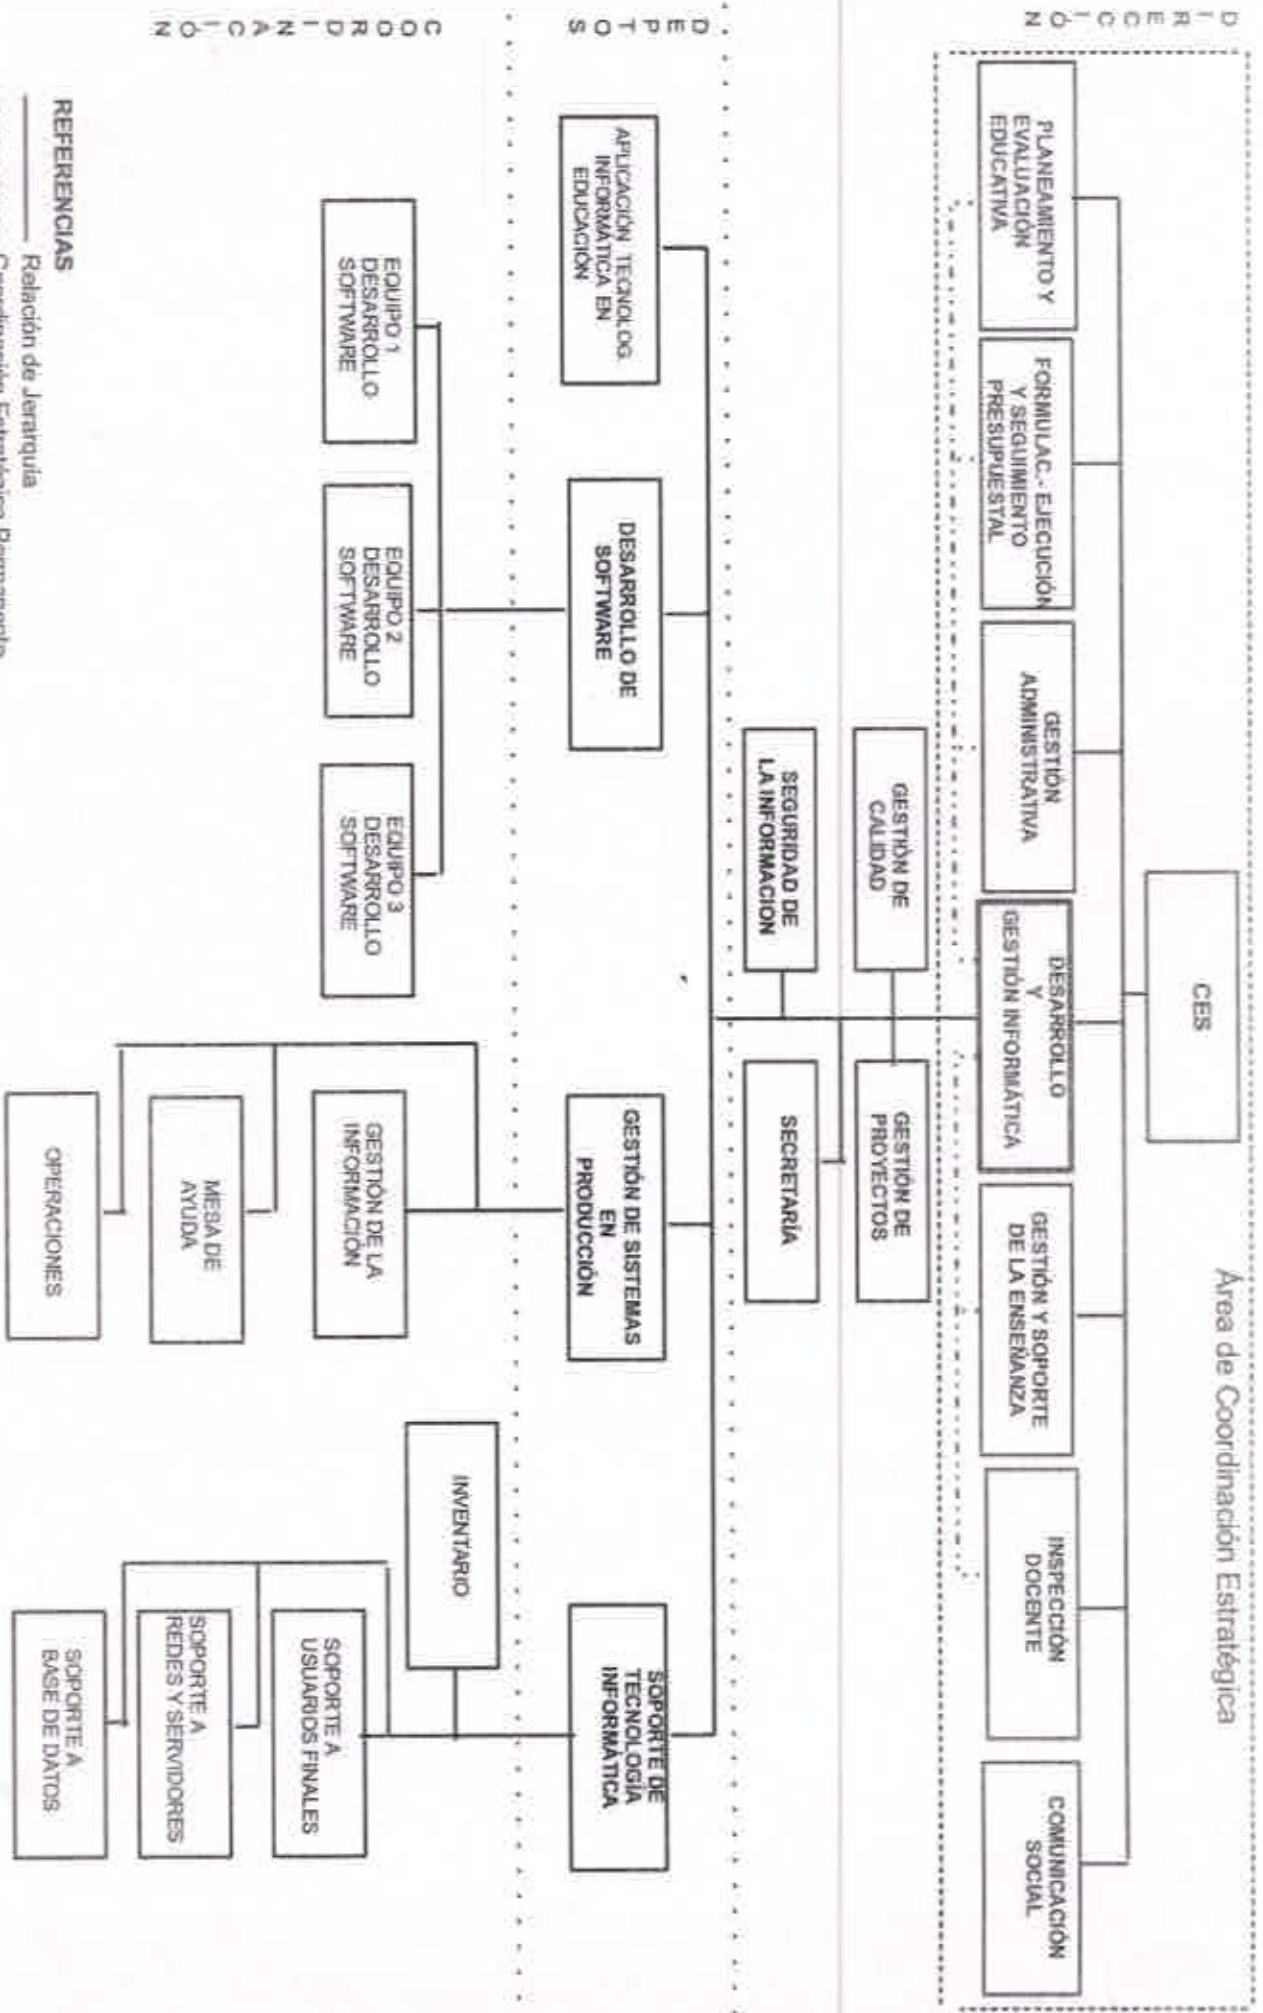

REFERENCIAS

- Relación de Jerarquía
- Coordinación Estratégica Permanente
- Asesoramiento Normativo
- Coordinación Técnico Pedagógica
- Coordinación Administrativa

ORGANIGRAMA ANALITICO DE DIRECCIÓN DE PLANEAMIENTO Y EVALUACIÓN EDUCATIVA

Area de Coordinación Estratégica

REFERENCIAS

- _____ Relación de Jerarquía
- Coordinación Estratégica Permanente
- Asesoramiento Normativo
- _____ Unidad a crear o trasladar

ORGANIGRAMA ANALÍTICO DE DIRECCIÓN DE FORMULACIÓN, EJECUCIÓN Y SEGUIMIENTO PRESUPUESTAL

SECCION

ORGANIGRAMA ANALITICO DE DIRECCION DE GESTION ADMINISTRATIVA

REFERENCIAS

- Relación de Jerarquía
- - - Unidad a cargo
- · · Asesoramiento Normativo

REFERENCIAS

- _____ Relación de Jerarquía
- Coordinación Estratégica Permanente
- Asesoramiento Normativo