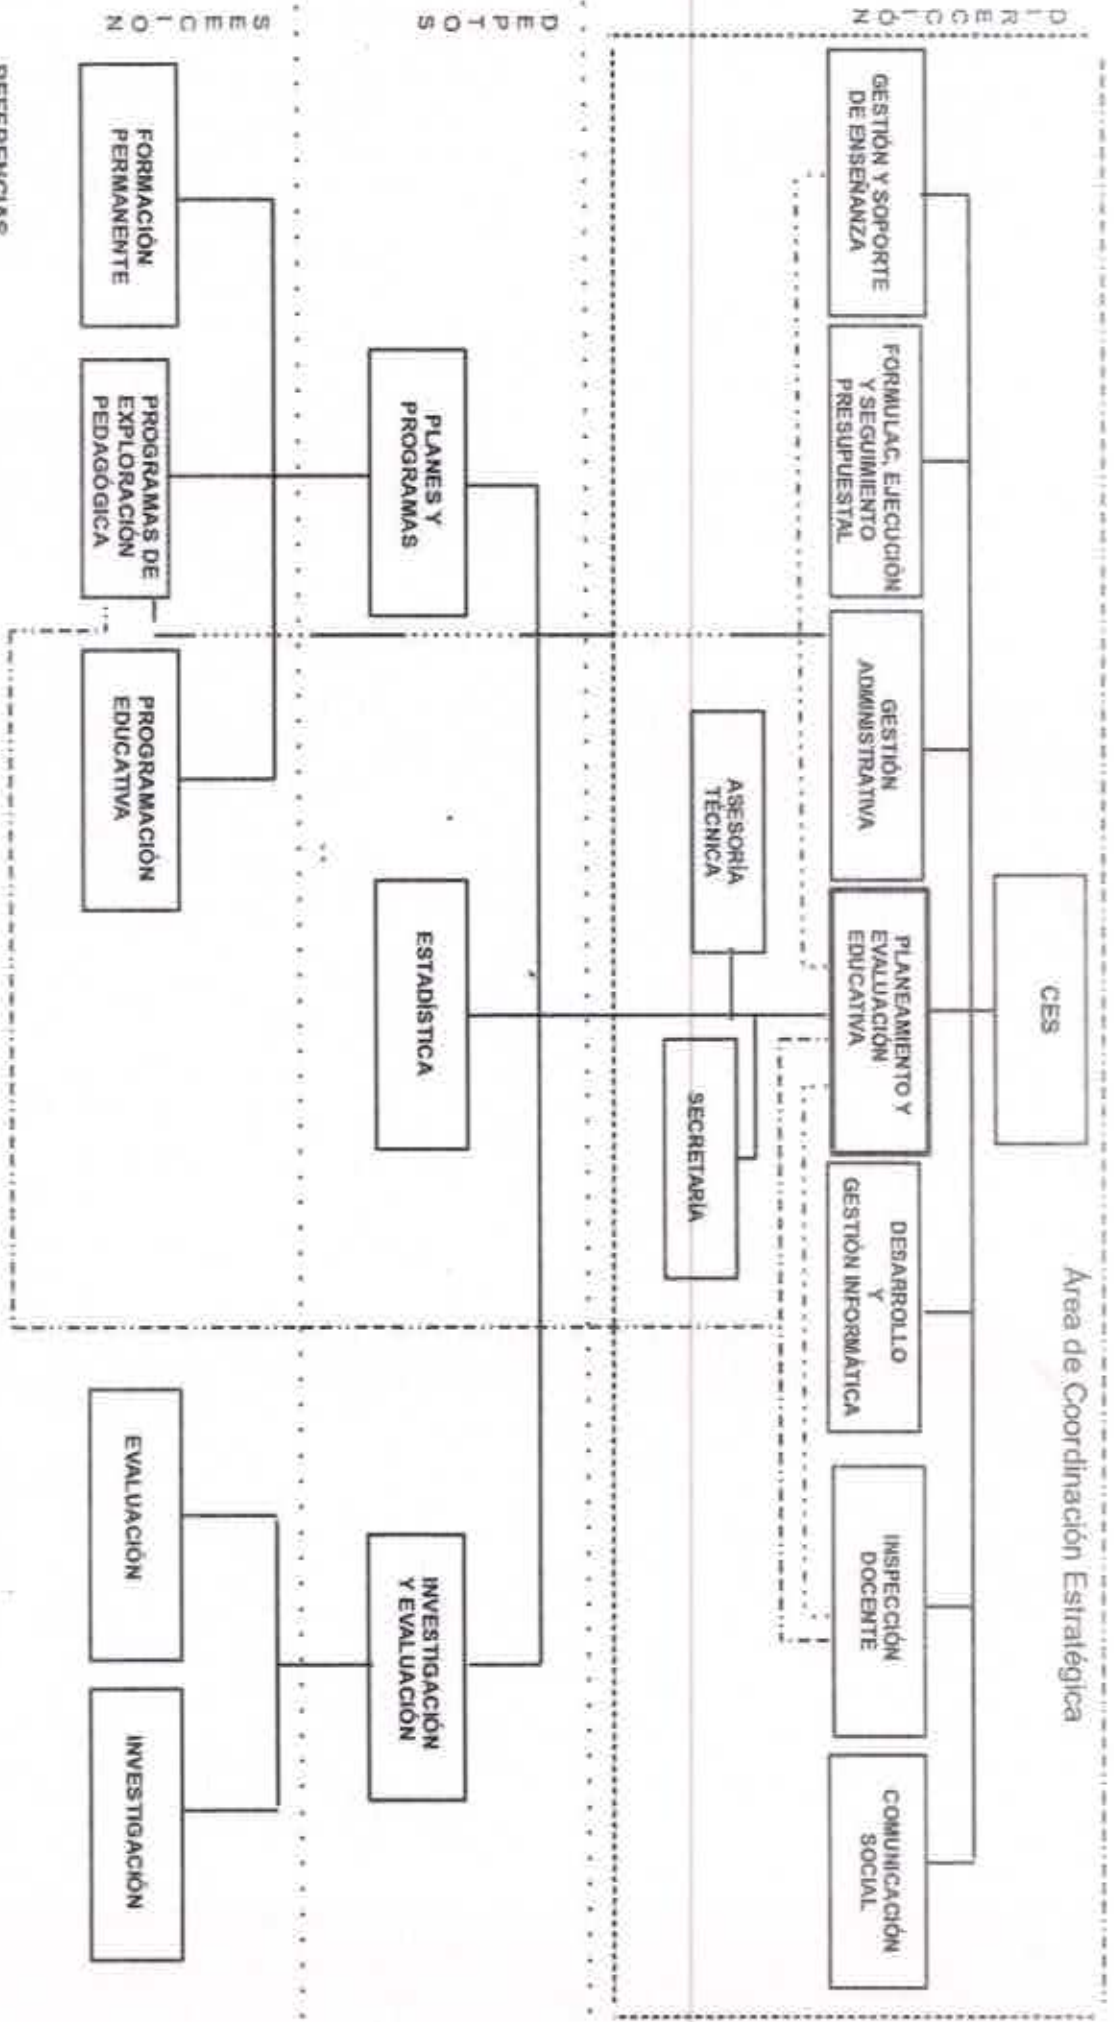

REFERENCIAS

- Relación de Jerarquía
- Unidad a crear
- Coordinación Estratégica Permanente

(1) Video, Fotografía, Radio, Edición y Post Producción

ORGANIGRAMA ANALÍTICO DE DIRECCIÓN DE COMUNICACION

Area de Coordinación Estratégica

REFERENCIAS

- Relación de Jerarquía
- Coordinación Estratégica Permanente
- Asesoramiento Normativo
- Coordinación Técnico Pedagógica
- Coordinación Administrativa

ORGANIGRAMA ANALITICO DE DIRECCIÓN DE PLANEAMIENTO Y EVALUACIÓN EDUCATIVA

Area de Coordinación Estratégica

REFERENCIAS

- _____ Relación de Jerarquía
- Coordinación Estratégica Permanente
- Asesoramiento Normativo
- _____ Unidad a crear o trasladar

ORGANIGRAMA ANALÍTICO DE DIRECCIÓN DE FORMULACIÓN, EJECUCIÓN Y SEGUIMIENTO PRESUPUESTAL

SECCION

ORGANIGRAMA ANALITICO DE DIRECCION DE GESTION ADMINISTRATIVA

REFERENCIAS

- Relación de Jerarquía
- - - Unidad a cargo
- · · Asesoramiento Normativo

REFERENCIAS

- _____ Relación de Jerarquía
- Coordinación Estratégica Permanente
- Asesoramiento Normativo