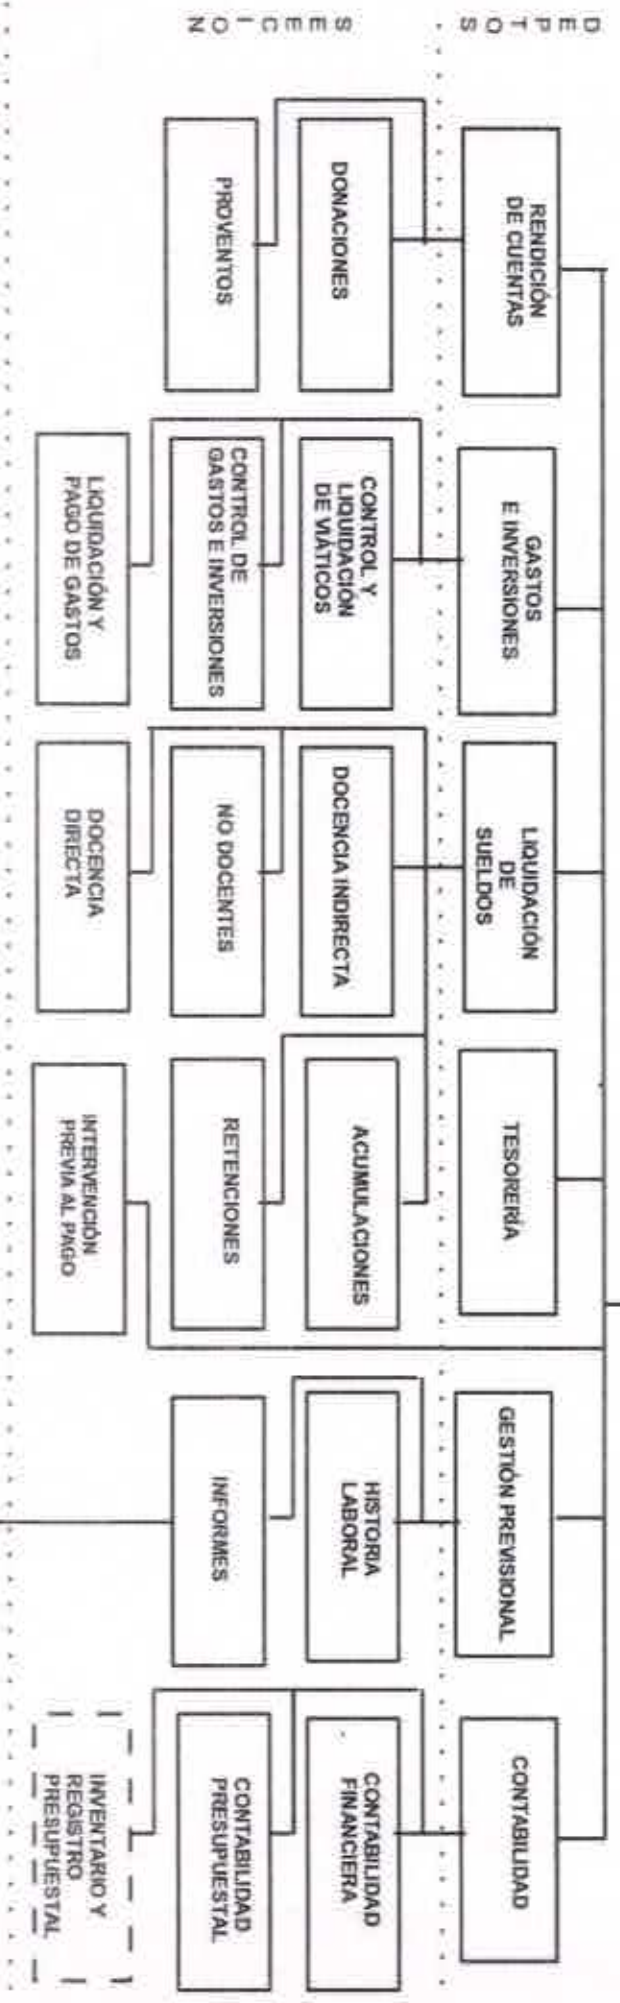

REFERENCIAS

- Relación de Jerarquía
- Unidad a crear
- Coordinación Estratégica Permanente

(1) Video, Fotografía, Radio, Edición y Post Producción

ORGANIGRAMA ANALÍTICO DE DIRECCIÓN DE COMUNICACION

Area de Coordinación Estratégica

REFERENCIAS

- Relación de Jerarquía
- Coordinación Estratégica Permanente
- Asesoramiento Normativo
- Coordinación Técnico Pedagógica
- Coordinación Administrativa

ORGANIGRAMA ANALITICO DE DIRECCIÓN DE PLANEAMIENTO Y EVALUACIÓN EDUCATIVA

Area de Coordinación Estratégica

REFERENCIAS

- _____ Relación de Jerarquía
- Coordinación Estratégica Permanente
- Asesoramiento Normativo
- _____ Unidad a crear o trasladar

ORGANIGRAMA ANALÍTICO DE DIRECCIÓN DE FORMULACIÓN, EJECUCIÓN Y SEGUIMIENTO PRESUPUESTAL

SECCION

ORGANIGRAMA ANALITICO DE DIRECCION DE GESTION ADMINISTRATIVA

REFERENCIAS

- Relación de Jerarquía
- - - Unidad a cargo
- · · Asesoramiento Normativo

REFERENCIAS

- _____ Relación de Jerarquía
- Coordinación Estratégica Permanente
- Asesoramiento Normativo